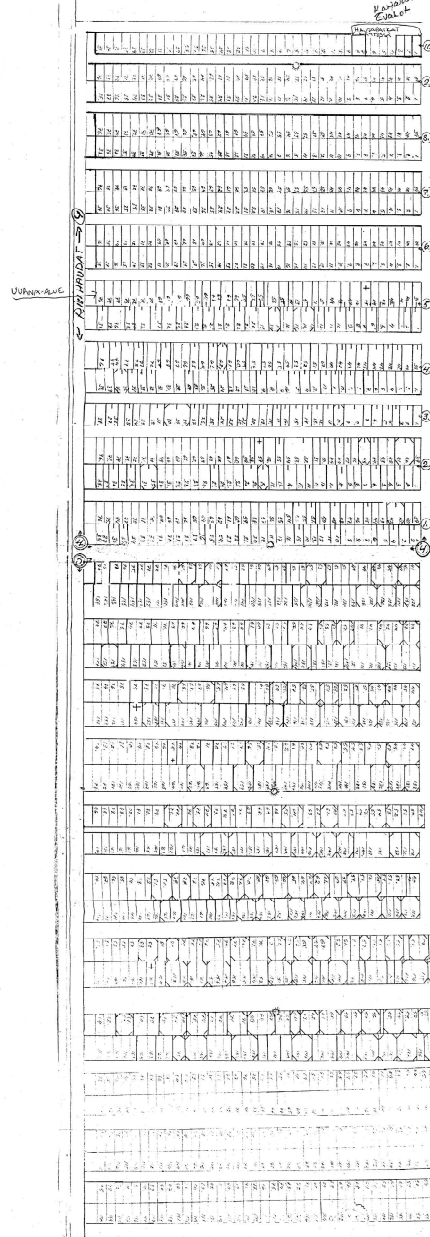

KARTTA  
Simon seurakunnan  
Hautausmaasta

Mittakaava 1:200

Tehty v. 1994

← UUNIPALIKKA →

KORTTELIN 11 KORTTELIN 12

UUNIPALIKKA